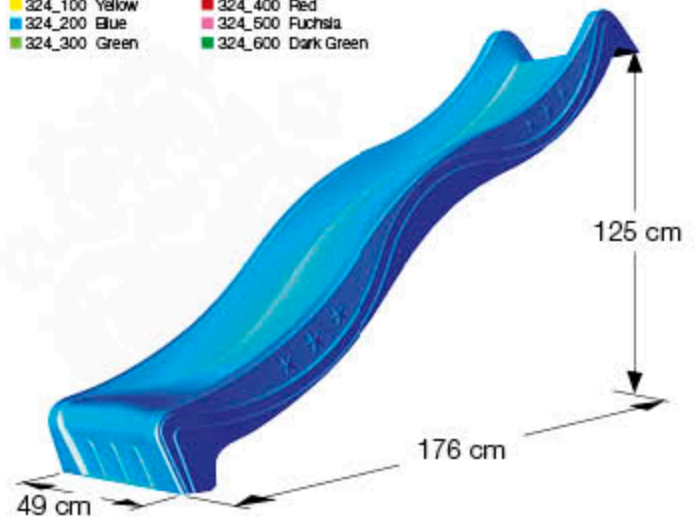

Content Kit Jungle Tower

401_200

<p>1x 141_050</p> <p>040_805 General Safety</p> <p>040_050 Assembly</p> <p>059_001</p>	<p>1x 022_913</p>	<p>4x 022_320</p>	<p>1x 021_301</p> <p>120 x 130 cm</p>	<p>1x 021_201</p> <p>120 x 130 cm</p>
<p>4x 005_050</p>	<p>1x 123_200</p>	<p>2x 008_043</p>	<p>6x 022_835</p>	<p>3x 005_03x</p>
<p>1x 025_101</p>	<p>1x 120_024</p>	<p>1x 021_107</p>	<p>1x 022_910</p>	<p>1x 005_514</p>
<p>1x 022_392</p>	<p>22x 120_005</p>	<p>32x 022_836</p>	<p>1x 104_107</p>	<p>1x 100_050</p>
<p>1x 120_450</p> <p>8x 022_845</p>				

Hardware Jungle Tower

100_050

Tools

104_107

Wavy Star Slide XL

- 324_100 Yellow
- 324_200 Blue
- 324_300 Green
- 324_400 Red
- 324_500 Fuchsia
- 324_600 Dark Green

Timber Jungle Tower

601_200

4x

2x

6x

2x

1x

13x

8x

14x