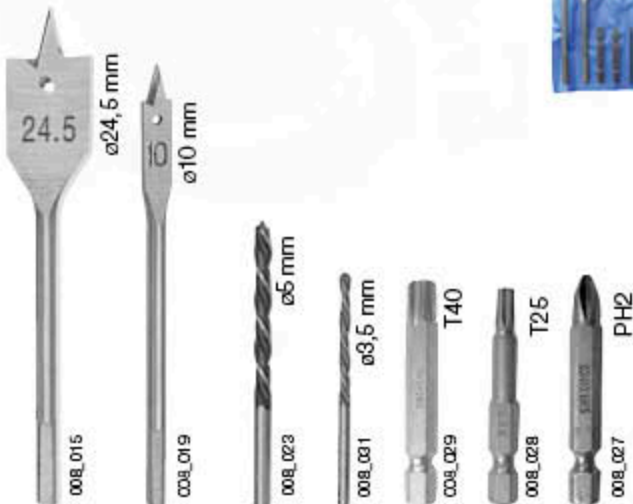

Wavy Star Slide XL

- 324_100 Yellow
- 324_200 Blue
- 324_300 Green
- 324_400 Red
- 324_500 Fuchsia
- 324_600 Dark Green