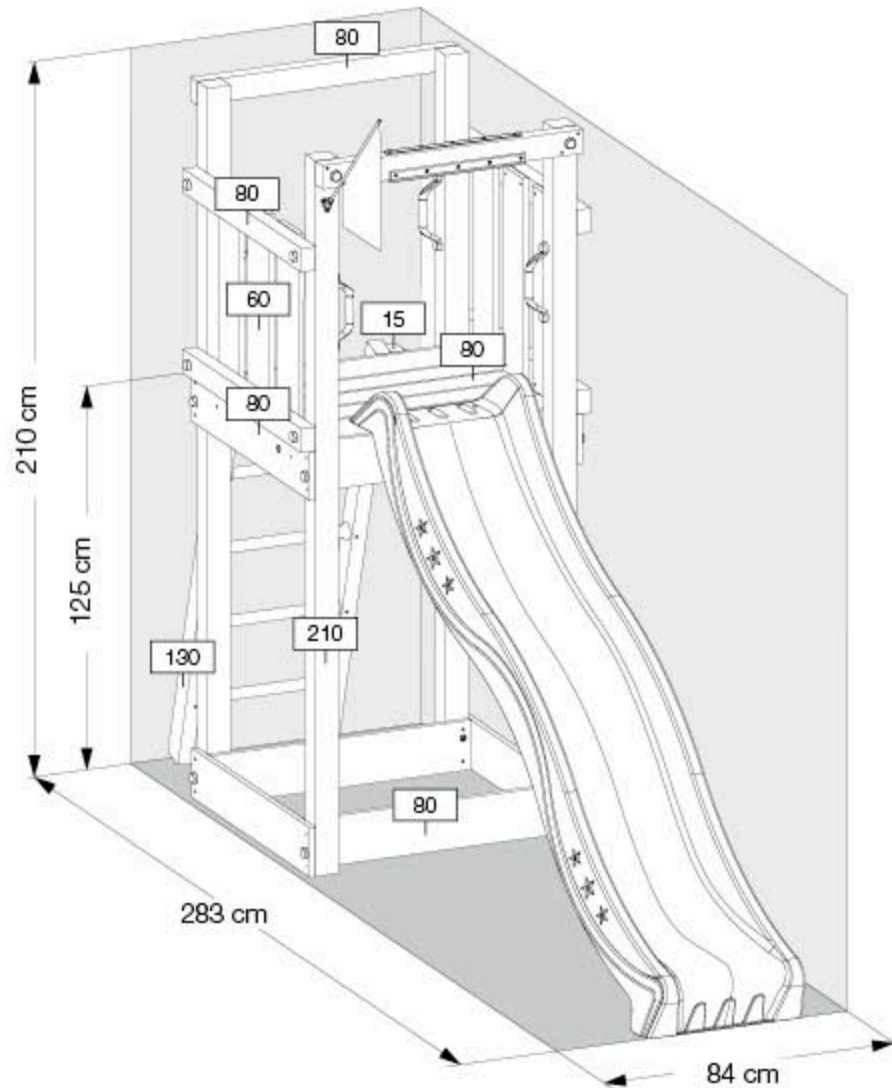

Part 2

Assembly

Jungle Tower

801_200

Instructions

Jungle Gym®
BACKYARD PLAYGROUNDS

EN. Warnings. Only for domestic use. Maximum number of users is 3. DE. Achtung. Nur für den Hausgebrauch. Maximale Benutzerszahl 3. FR. Attention. Réservé à un usage privé. Le nombre maximal d'utilisateurs est de 3. NL. Waarschuwingen. Uitsluitend voor huishoudelijk gebruik. Het maximale aantal gebruikers is 3. BG. Внимание. За употреба само в домашен условия. Максимален брой ползватели е 3. ES. Advertencias. Sólo para uso doméstico. Número máximo de usuarios: 3. CS. Varování. Jen pro domácí použití. Maximální počet uživatelů je 3. DA. Advarsler. Kun til privat brug. Maksimalt antal brugere er 3. ET. Hoiatused. Ainult koduseks kasutamiseks. Maksimaalne kasutajate arv on 3. EL. Προσομοιήσεις. Μόνο για οικιακή χρήση. Μέγιστος αριθμός χρηστών 3. IS. Varnaðarorð. Engingu fyrir einkanotkun í heimahúsum og á einkalóðum. Hámarksfjöldi notanda er 3. IT. Avvertenze. Solo per uso domestico. Massimo numero di utenti è 3. LV. Brīdītaumi. Izmantoj tikai mājās. Maksimālais lietotāju skaits ir 3. LT. Įspėjimai. Tik buitiniam naudojimui. Maksimalus naudotojų skaičius 3. HR. Upozorenja. Samo za kućansku uporabu. Maksimalan broj korisnika je 3. HU. Figyelmeztetések. Csak otthoni használatra! A használók max. száma 3. NO. Advarsler. Kun for privat bruk. Maksimalt antall brukere er 3. PL. Ostrożności. Wyłącznie do użytku domowego. Maksymalna liczba użytkowników to 3. PT. Avisos. Apenas para uso doméstico. O número máximo de utilizadores é 3. RO. Avertismente. Numai pentru uz domestic. Numărul maxim de utilizatori este 3. RU. Предостережения. Только для домашнего использования. Максимальное количество пользователей - 3. SK. Upozornenia. Iba na domáce použitie. Maximálne množstvo osôb je 3. SL. Opozorila. Samo za domačo uporabo. Maksimalno število uporabnikov je 3. FI. Varoitukset. Ainoastaan kotikäyttöön. Käyttäjät yhteensä enintään 3. SR. Upozorenja. Samo za kućnu upotrebu. Maksimalan broj korisnika je 3. SV. Varningar. Endast för hemmabruk. Det maximala antalet användare är 3. TR. Uyarılar. Sadece ev kullanımı için. Maksimal kullanıcı sayısı 3.