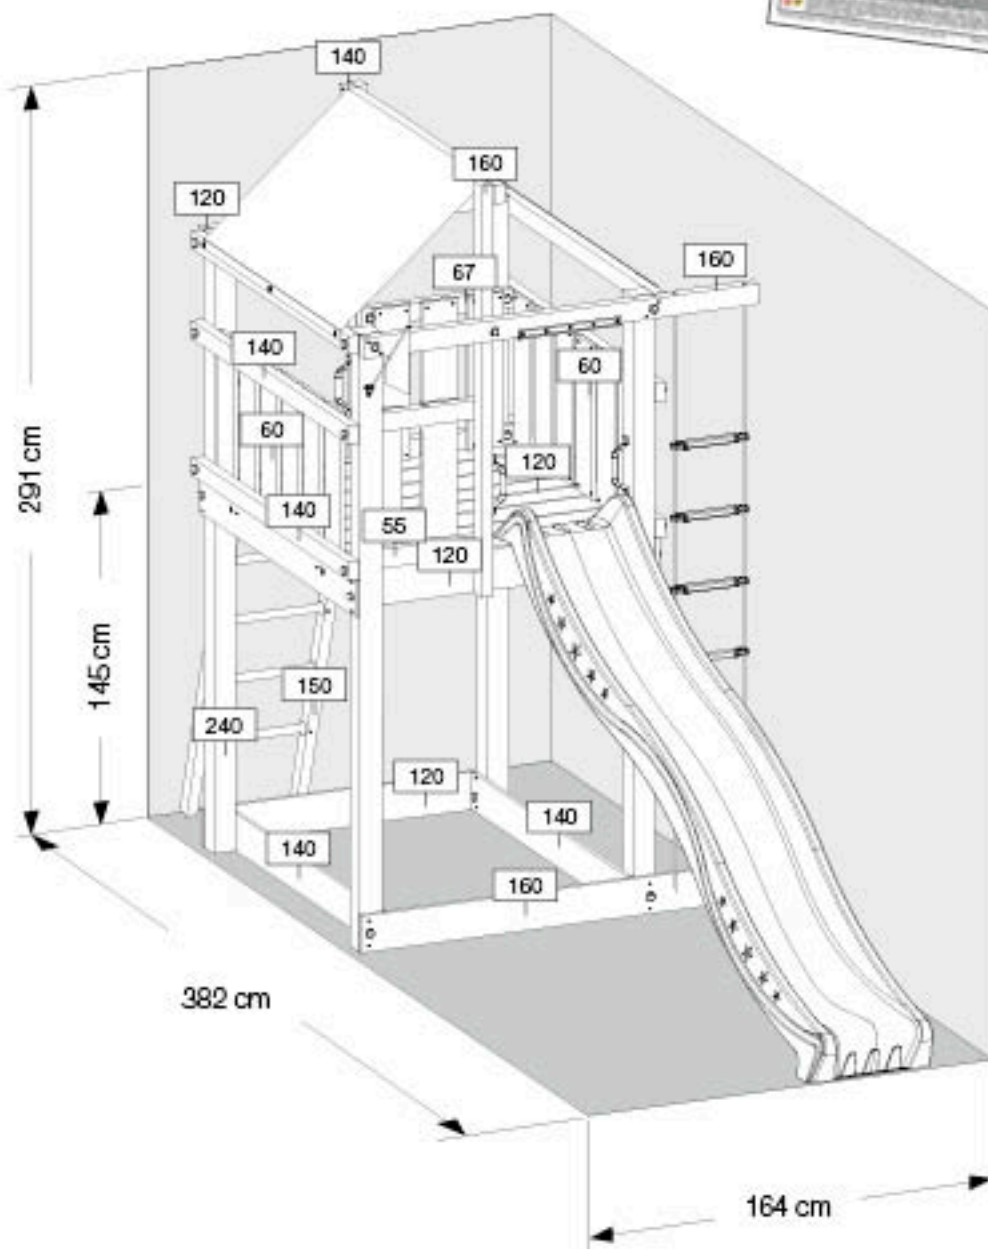

Assembly

Jungle Lodge

801_040

General Safety

1

Instructions

Jungle Gym®
BACKYARD PLAYGROUNDS

EN. Warnings. Only for domestic use. Maximum number of users is 5. **DE.** Achtung. Nur für den Hausgebrauch. Maximale Benutzerszahl: 5. **FR.** Attention. Risqué à un usage privé. Le nombre maximal d'utilisateurs est de 5. **NL.** Waarschuwingen. Uitsluitend voor huishoudelijk gebruik. Het maximale aantal gebruikers is 5. **BG.** Внимание. Загрозено е само за домашно използване. Максимален брой ползватели е 5. **OS.** Varoviti. Jen pro domáci použití. Maximální počet uživatelů je 5. **DA.** Advarsel. Kun til privat brug. Maksimalt antal brugere er 5. **EL.** Προειδοποίηση. Μόνο για οικιακή χρήση. Μόνο για χρήση στο σπίτι. Μέγιστος αριθμός χρηστών: 5. **ES.** Advertencias. Sólo para uso doméstico. Número máximo de usuarios: 5. **ET.** Hoiatused. Ainult kodumajale kasutamiseks. Maksimalne kasutajate arv on 5. **FI.** Varoituksat. Ainoastaan kotikäyttöön. Käyttäjät yhteensä enintään 5. **HR.** Upozorenje. Samo za kućansku uporabu. Maksimalan broj korisnika je 5. **HU.** Figyelmeztetések. Csak otthoni használatra! A használók max. száma: 5. **IS.** Varnáttæki. Engingunni fyrir einaknotkun í heimabænum og 5 einaknotkun. Hámarksfjöldi notenda er 5. **IT.** Avvertenze. Solo per uso domestico. Massimo numero di utenti è 5. **LT.** Įspėjimai. Tik buitnam naudojimui. Maksimalus naudotojų skaičius 5. **UK.** Діагнізуйте, попередження. Тільки для домашнього використання. Максимальна кількість користувачів – 5. **SK.** Upozornění. Iba na domáce použitie. Maximálne množstvo osôb je 5. **SL.** Opozorila. Samo za domačo uporabo. Maksimalno število uporabnikov je 5. **SR.** Upozorenje. Samo za kućnu uporabu. Maksimalan broj korisnika je 5. **SK.** Varnění. Endast för hembruk. Det maximala antalet användare är 5. **TR.** Uyarılar. Sadece ev kullanımı için. Maksimum kullanıcı sayısı 5.