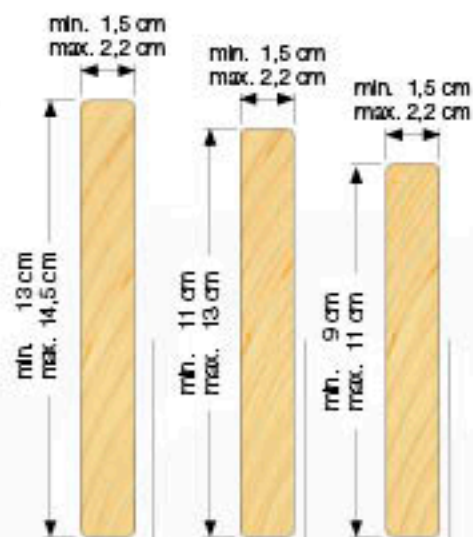

4x

1x

2x

2x

7x

3x

1x

2x

2x

min. 159 cm max. 160 cm	160
min. 139 cm max. 140 cm	140
min. 119 cm max. 120 cm	120
min. 59 cm max. 60 cm	60

1x	1x	1x
4x	4x	4x
12x	14x	16x
20x	23x	25x

2a Product Identification

1x
334_000

	D	M	Y	X
Example	21	1	2014	A4
Your Data	20 