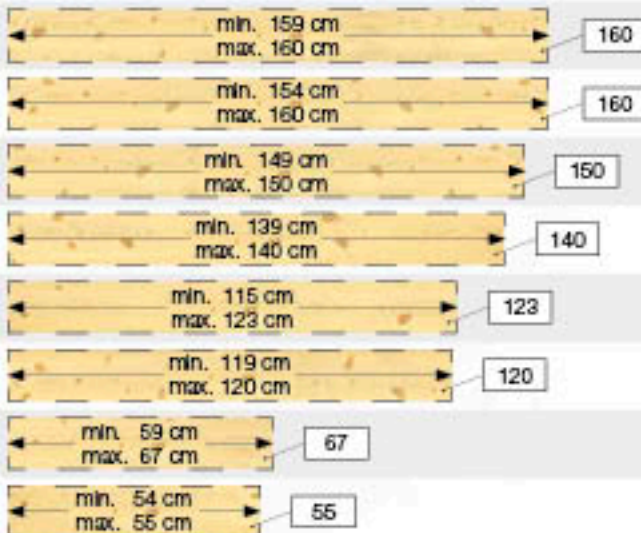

1x

2x

2x

7x

3x

1x

2x

2x