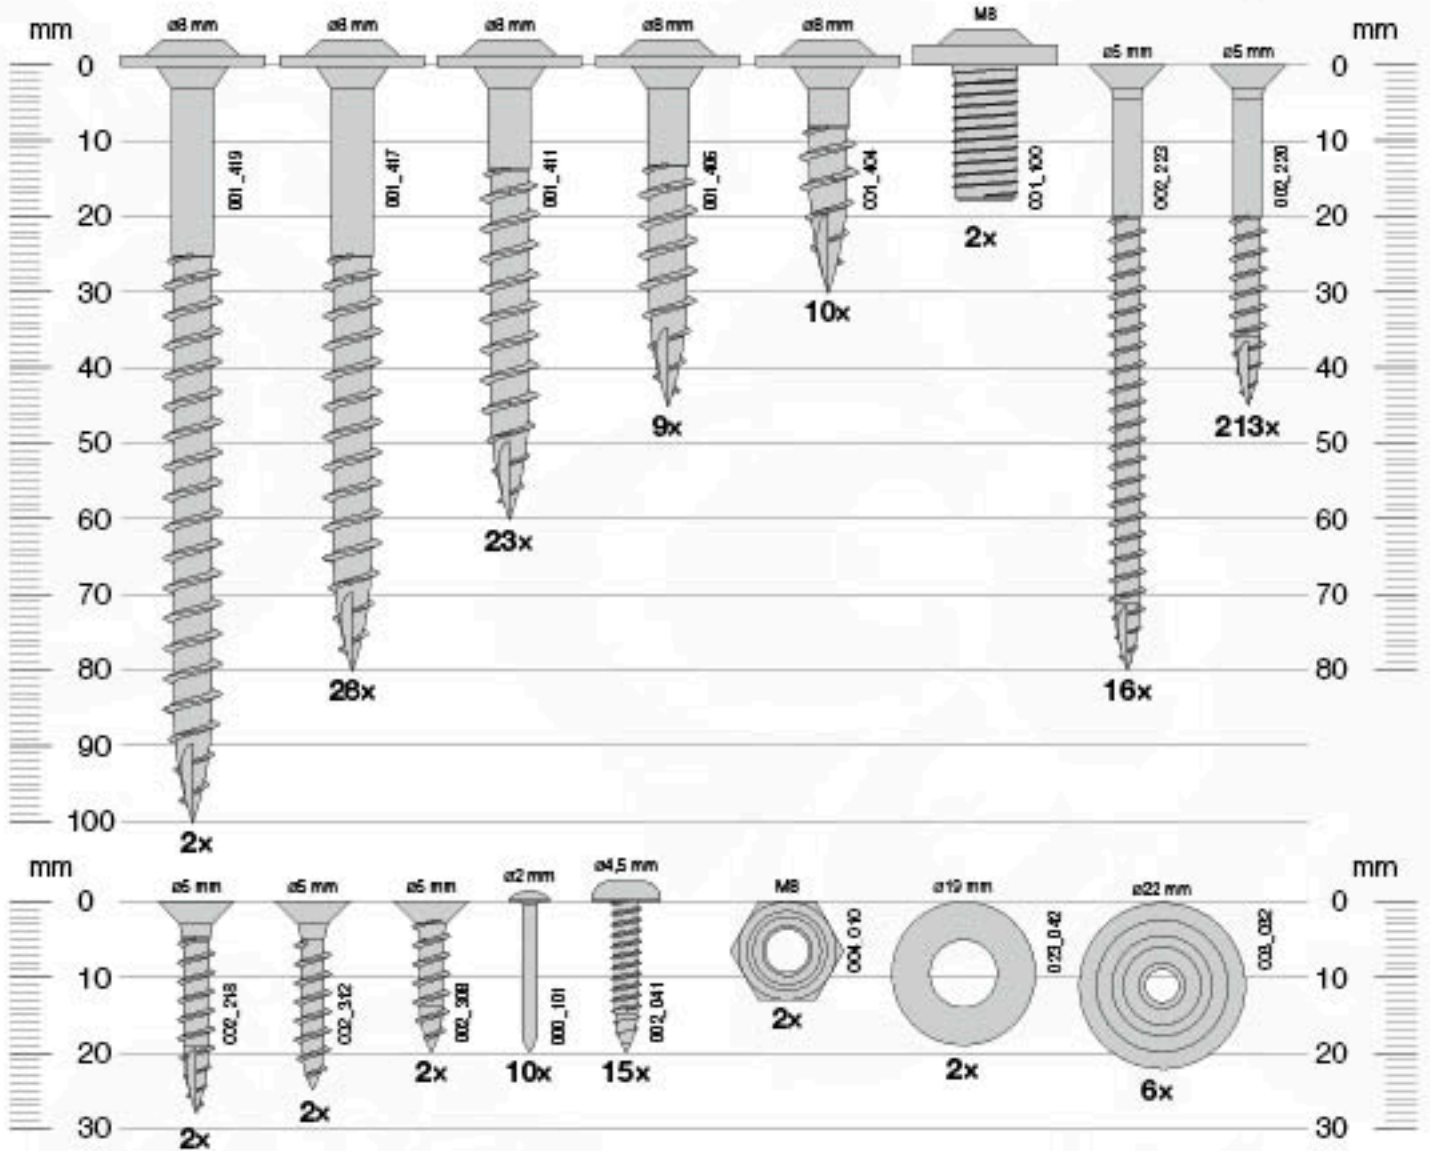

Hardware Jungle Lodge

100_020