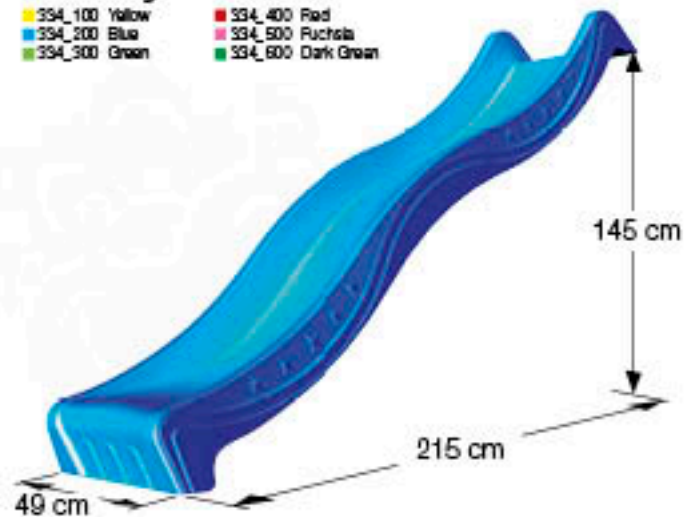

Content Kit Jungle Lodge

401_040

<p>1x 141_020</p> <p>040_805 040_809 053_001</p>	<p>1x 022_913</p>	<p>4x 022_320</p>	<p>1x 021_300</p> <p>150 x 100 cm</p>	<p>1x 021_200</p> <p>150 x 100 cm</p>
<p>1x 022_392</p>	<p>1x 123_200</p>	<p>1x 120_024</p>	<p>8x 022_895</p>	<p>4x 005_03x</p>
<p>1x 025_101</p>	<p>2x 008_043</p>	<p>1x 021_107</p>	<p>4x 005_050</p>	<p>6x 022_52x</p>
<p>9x 022_845</p> <p>1x 120_420</p> <p>2x 023_004</p>	<p>1x 120_248</p>	<p>1x 120_810</p>	<p>1x 104_107</p>	<p>1x 100_000</p>
<p>1x 005_514</p>	<p>1x 123_115</p> <p>120 x 177 cm</p>	<p>1x 022_910</p>	<p>1x 122_302</p>	<p>1x 022_800</p>
<p>1x 020_308</p>	<p>1x 022_300</p>	<p>1x 008_011</p>		

Hardware Jungle Lodge

100_020

Tools

104_107

Wavy Star Slide XXL

- 334_100 Yellow
- 334_200 Blue
- 334_300 Green
- 334_400 Red
- 334_500 Fuchsia
- 334_600 Dark Green

Timber Jungle Lodge

601_040

4x

1x

2x

2x

7x

3x

1x

2x

2x

min. 159 cm max. 160 cm	160
min. 139 cm max. 140 cm	140
min. 119 cm max. 120 cm	120
min. 59 cm max. 60 cm	60

1x	1x	1x
4x	4x	4x
12x	14x	16x
20x	23x	25x

2a Product Identification

1x
334_000

	D	M	Y	X
Example	21	1	2014	A4
Your Data	20 