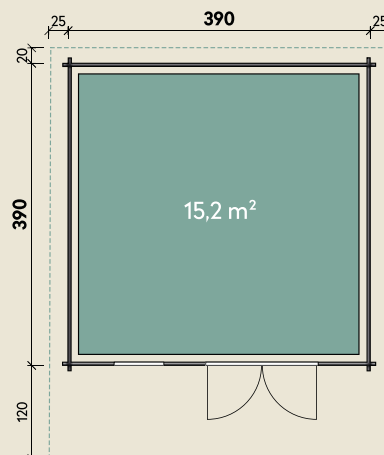

#### DIMENSIONEN

	Bohlenstärke	44 mm
	Innenmaß	381 x 381 cm
	Sockelmaß	390 x 390 cm
	Gesamtmaß	450 x 530 cm
	Grundfläche	15,2 m <sup>2</sup>
	Rauminhalt	38,3 m <sup>3</sup>
	Firsthöhe	297 cm
	Seitenwandhöhe	230 cm
	Dachüberstand vorne/seitlich/hinten	120/ 22/ 20 cm
	Dachneigung	18 °
	Dachfläche	25,9 m <sup>2</sup>
	Dachbretter	18 mm
	Fußboden	18 mm

#### TÜREN & FENSTER

	Doppeltür (ISO)	145 x 199 cm
	1 Einzel Fenster zum Öffnen (ISO)	64 x 97 cm

#### VERPACKUNG

	Paketmaß	
	Paket 1	540 x 120 x 85 cm
	Gesamtgewicht	1.470 kg

# Lotta 3939 XL

44 mm | 390 x 390 cm | 15,2 m<sup>2</sup>

**5** JAHRE  
GARANTIE

Mit extra  
hoher Tür!

Die UVP-Preise finden Sie in der Preisliste oder unter:  
[www.finnhaus.de/downloads.php](http://www.finnhaus.de/downloads.php)