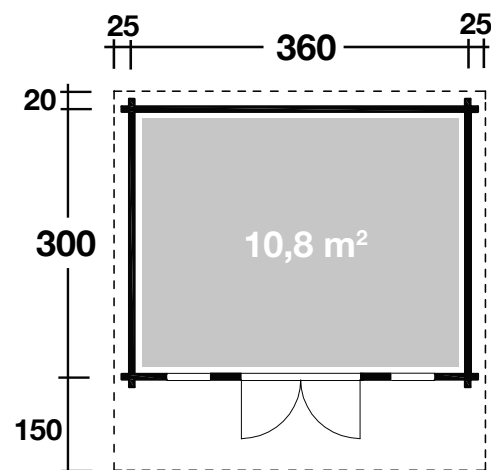

Weitere Informationen finden Sie unter: www.finnhaus.de oder im aktuellen Katalog.
Technische Änderungen, Druckfehler und Irrtümer vorbehalten.