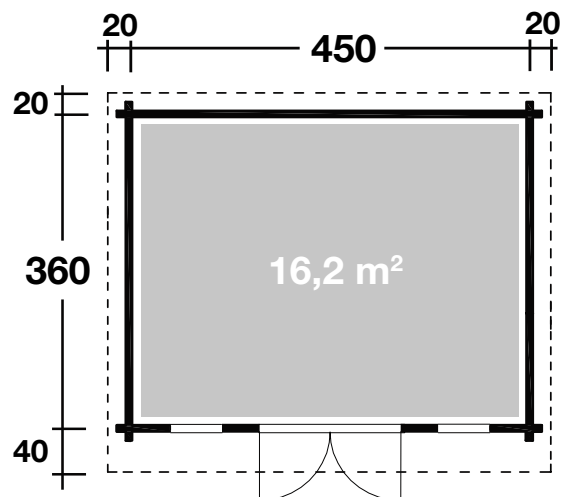

Weitere Informationen finden Sie unter: www.finnhaus.de oder im aktuellen Katalog.
Technische Änderungen, Druckfehler und Irrtümer vorbehalten.