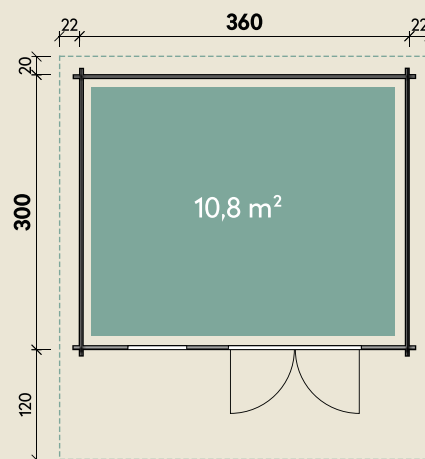

Mehr Produkte finden Sie
in unserem Katalog!

Art.-Nr. 240 460

DIMENSIONEN

	Bohlenstärke	44 mm
	Innenmaß	351 x 291 cm
	Sockelmaß	360 x 300 cm
	Gesamtmaß	404 x 440 cm
	Grundfläche	10,8 m ²
	Rauminhalt	23,8 m ³
	Firsthöhe	257 cm
	Seitenwandhöhe	209 cm
	Dachüberstand vorne/seitlich/hinten	120/ 22/ 20 cm
	Dachneigung	15 °
	Dachfläche	19,4 m ²
	Dachbretter inkl. Dachpappe	18 mm
	Fußboden	18 mm

TÜREN & FENSTER

	Doppeltür (ISO)	134 x 187 cm
	1 Einzel Fenster zum Öffnen (ISO)	64 x 97 cm

VERPACKUNG

	Paketmaß	
	Paket 1	565 x 120 x 60 cm
	Gesamtgewicht	1.170 kg

ZUBEHÖR

Blumenkasten
Einzel Fenster Marit ISO
Terrasse 44.2 symm.
Dachpappe
3 Rollen zu 10 m
8 VE Dachschindeln
Dachrinne
Kunststoff 320B
mit KS-Ergänzungsset
K4B, anthrazit
Alu bis 500 cm
mit 2 Fallrohren

Lotta 3630

44 mm | 360 x 300 cm | 10,8 m²

5 JAHRE
GARANTIE

Durch Kunden farblich behandelt.

Die UVP-Preise finden Sie in der Preisliste oder unter:
www.finnhaus.de/downloads.php

FARB- BEHANDLUNG (gegen Mehrpreis)