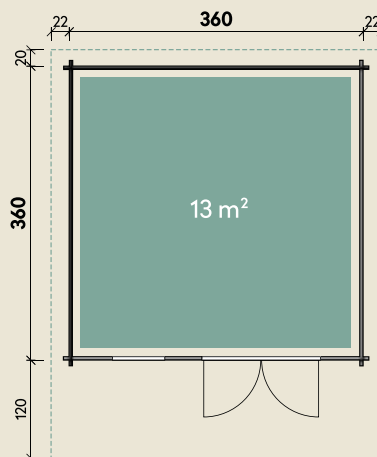

Mehr Produkte finden Sie
in unserem Katalog!

Art.-Nr. 240 570

DIMENSIONEN

	Bohlenstärke	44 mm
	Innenmaß	351 x 291 cm
	Sockelmaß	360 x 360 cm
	Gesamtmaß	420 x 500 cm
	Grundfläche	13 m ²
	Rauminhalt	32,5 m ³
	Firsthöhe	297 cm
	Seitenwandhöhe	230 cm
	Dachüberstand vorne/seitlich/hinten	120/ 22/ 20 cm
	Dachneigung	19 °
	Dachfläche	22,1 m ²
	Dachbretter	18 mm
	Fußboden	18 mm

TÜREN & FENSTER

	Doppeltür (ISO)	145 x 199 cm
	1 Einzel Fenster zum Öffnen (ISO)	64 x 97 cm

VERPACKUNG

	Paketmaß	
	Paket 1	600 x 120 x 75 cm
	Gesamtgewicht	1.340 kg

ZUBEHÖR

Blumenkasten
Einzel Fenster Marit ISO
Terrasse 44.2 symm.
3 Rollen Dachpappe zu 10 m
9 VE Dachschindeln

Dachrinne

Kunststoff 322B
mit KS-Ergänzungsset
K4B, anthrazit
Alu bis 500 cm
mit 2 Fallrohren

Lotta 3636 XL

44 mm | 360 x 360 cm | 13 m²

5 JAHRE
GARANTIE

Mit extra
hoher Tür!

Die UVP-Preise finden Sie in der Preisliste oder unter:
www.finnhaus.de/downloads.php