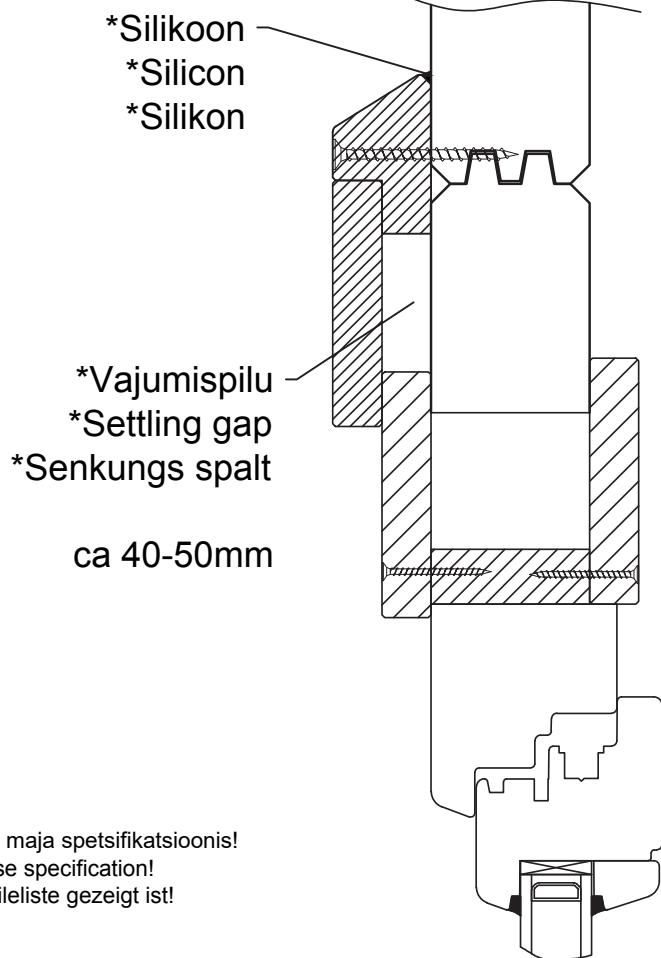

Wasserleiste

Q5-Q6