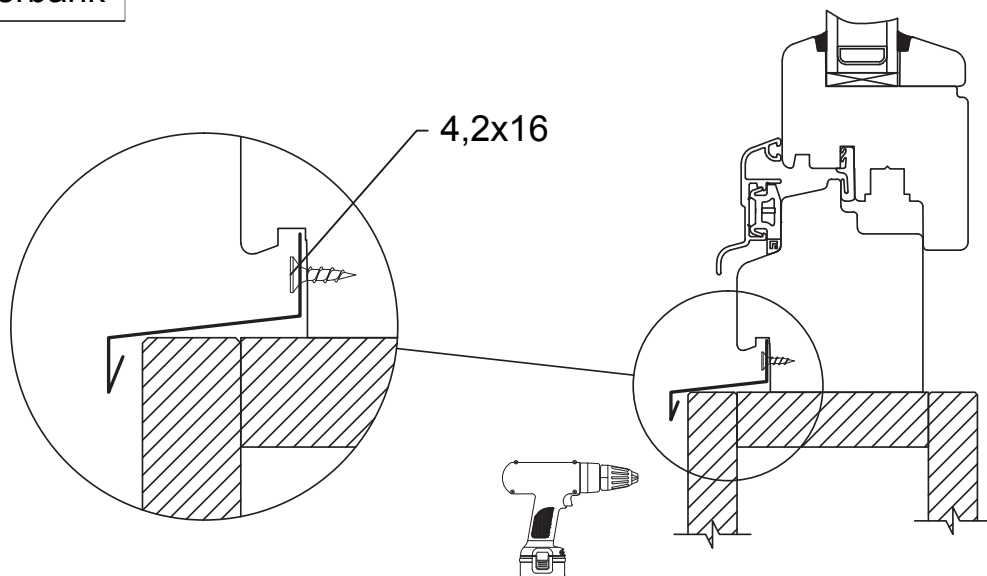

Fensterbank