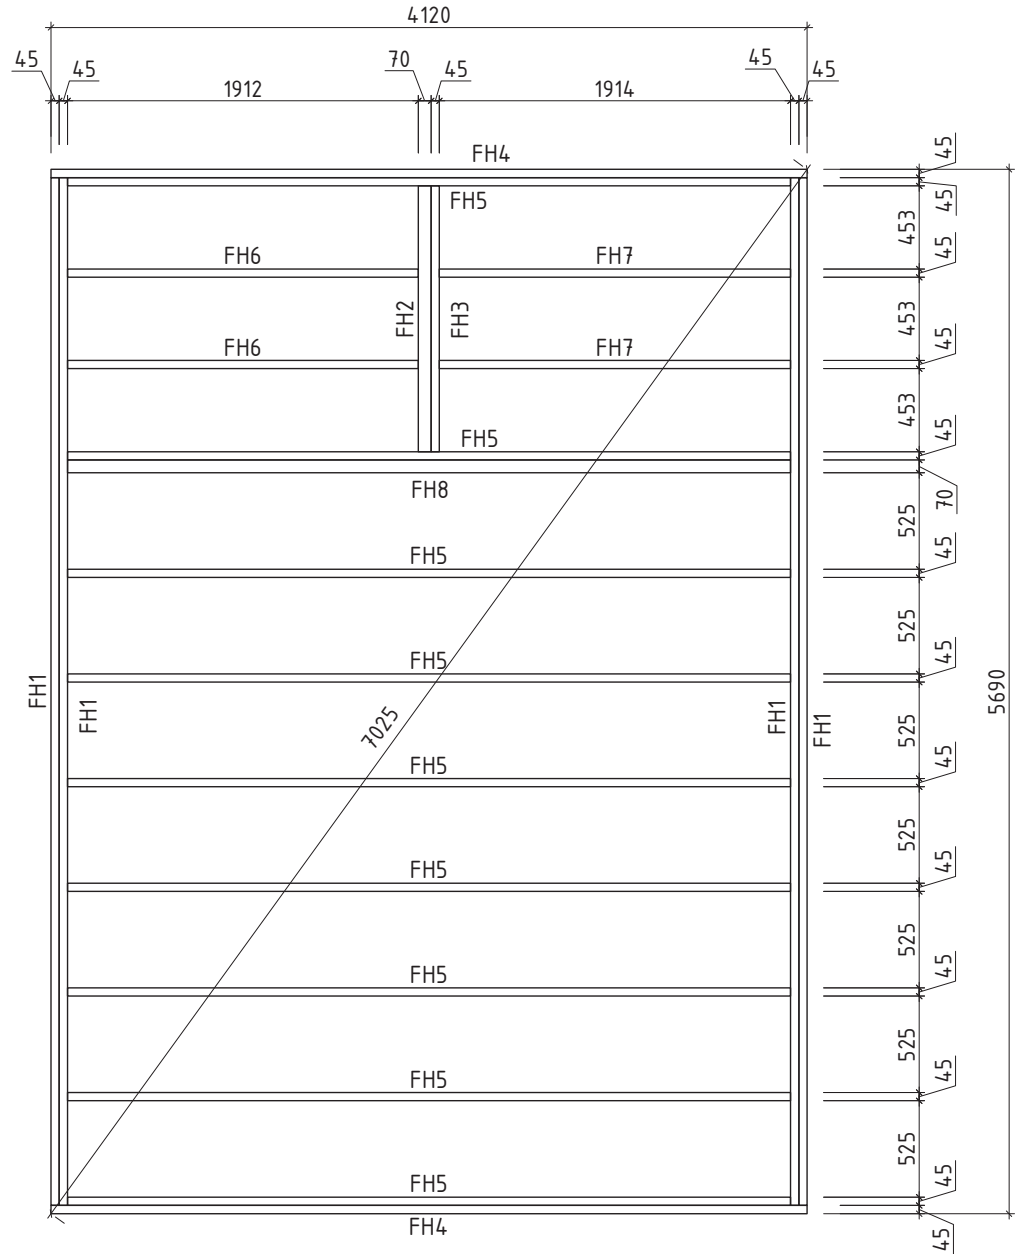

Wir empfehlen als Fundament für Ihr Gartenhaus eine vollflächig festgegründete, gepflasterte oder betonierte Fläche. Wahlweise ist auch ein Punkt- oder Streifenfundament möglich.

Nr.		Stck	Profil (mm)	Länge (mm)
	Achtung! Die Giebelbohlen können teilweise schon vormontiert sein! Bitte beachten - diese erscheinen nicht ganz so wie in der Teileliste beschrieben.			
001		8	70x135	5910
002		2	70x135	5298
003		1	70x135	5105
004		1	70x135	5105
005		2	70x135	4855
006		2	70x135	4605
007		8	70x135	4480
008		2	70x135	4355
009		1	70x135	4340
010		1	70x135	4340
011		1	70x135	4340
012		18	70x135	4340
013		1	70x135	4340
014		1	70x135	4340
015		1	70x68	4340
016		1	70x135	4340
017		3	70x135	4340
018		1	70x135	4340
019		1	70x135	4308
020		1	70x135	4308
021		1	70x135	3692
022		1	70x68	3124
023		7	70x135	3124
024		2	70x135	3124
025		5	70x135	3124