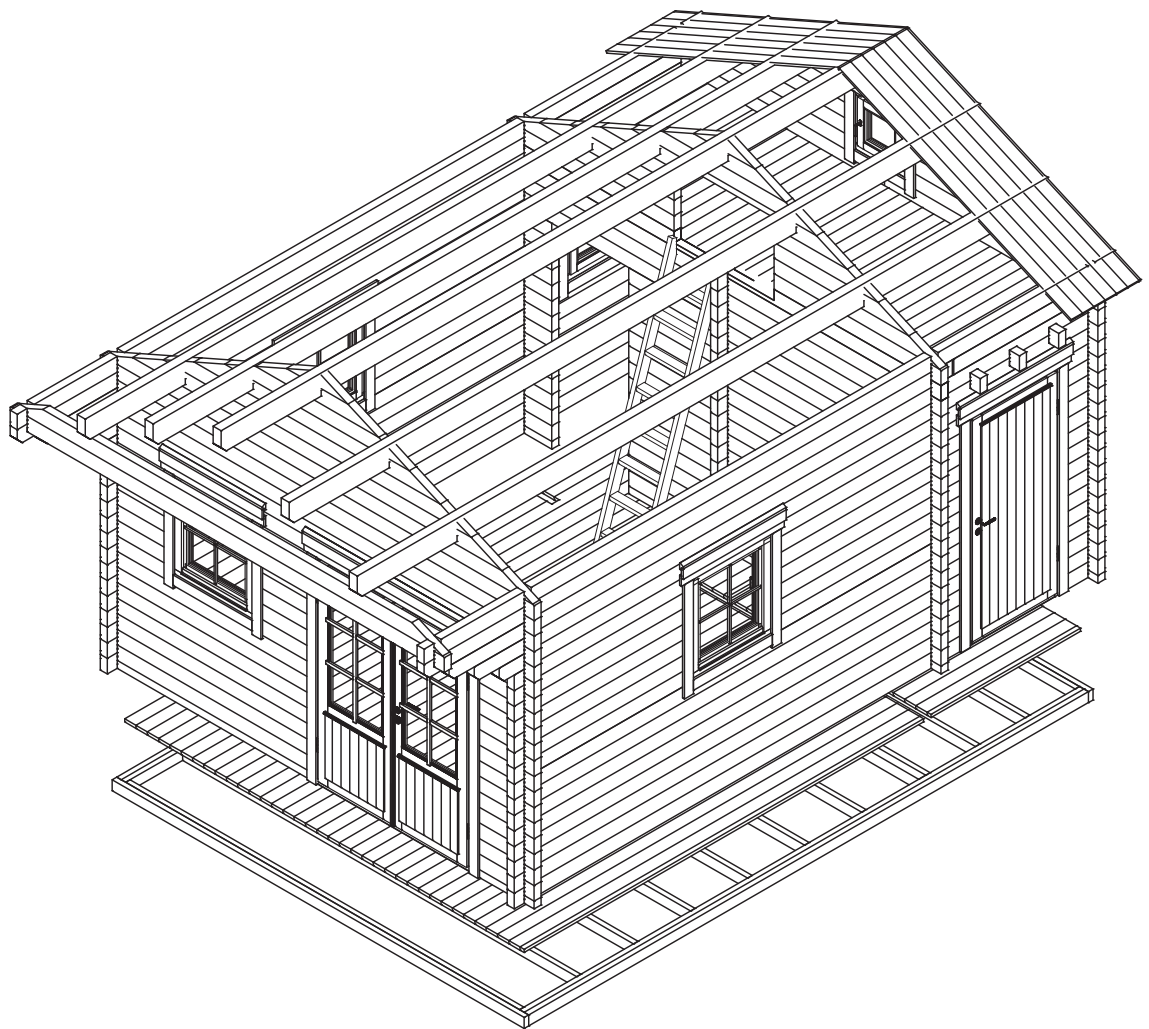

Technische Daten

Spiegelverkehrte Montage möglich.

Artikelnummer:

570 220

Kontrolliert durch:

* Fenster und Türen sind mit Sprossen

Q4 - Qualitätsklasse für Fenster und Türen

Wir empfehlen als Fundament für Ihr Gartenhaus eine vollflächig festgegründete, gepflasterte oder betonierte Fläche. Wahlweise ist auch ein Punkt- oder Streifenfundament möglich.