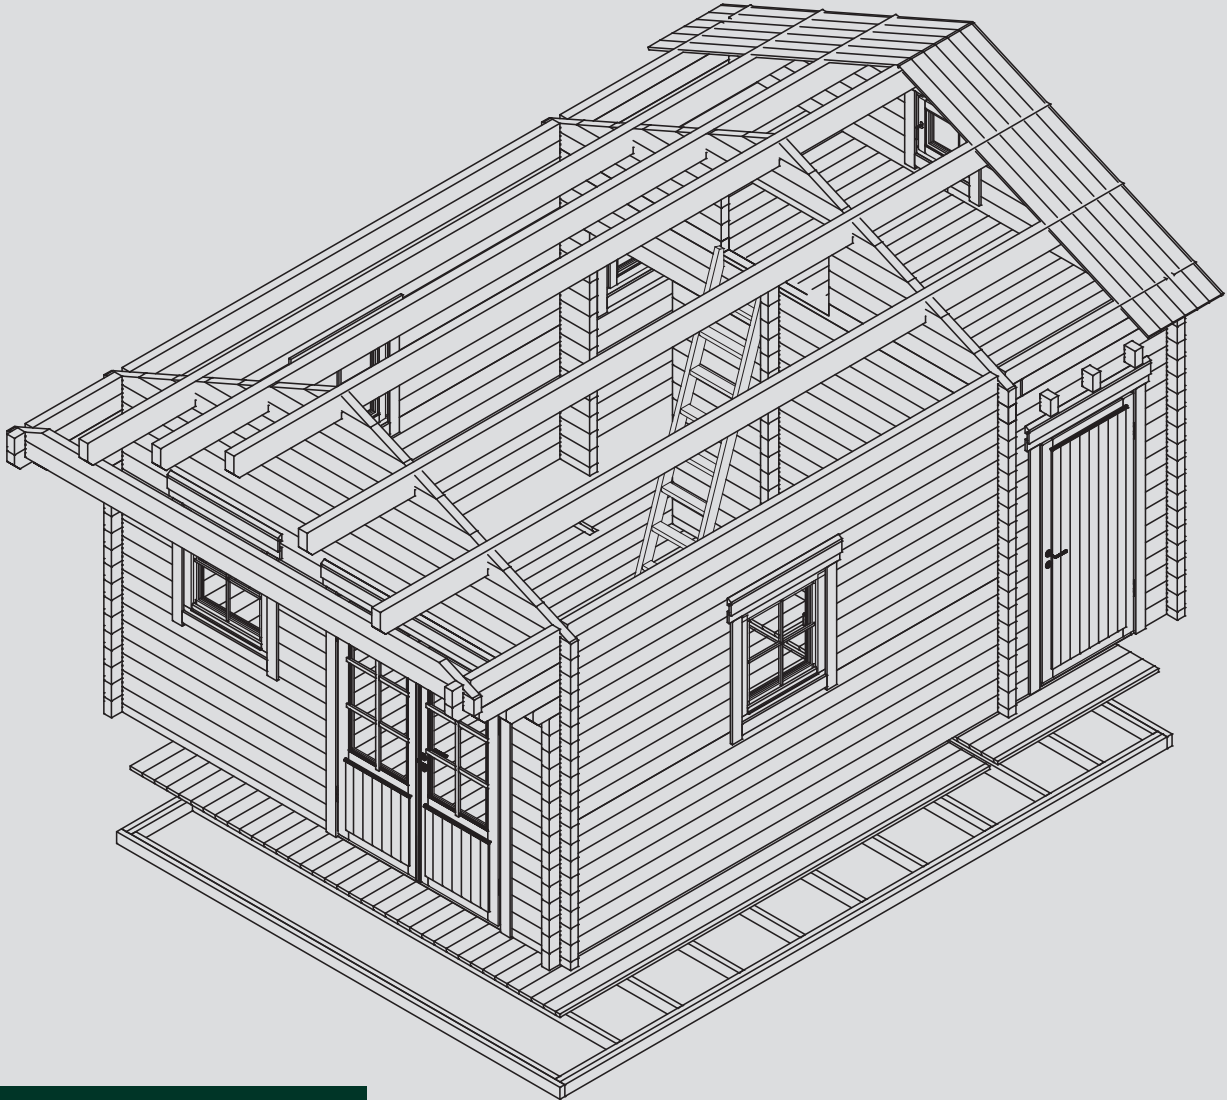

Technische Daten

Spiegelverkehrte Montage möglich.

Artikelnummer:

570 220

Kontrolliert durch:

* Fenster und Türen sind mit Sprossen

Q4 - Qualitätsklasse für Fenster und Türen

Wir empfehlen als Fundament für Ihr Gartenhaus eine vollflächig festgegründete, gepflasterte oder betonierte Fläche. Wahlweise ist auch ein Punkt- oder Streifenfundament möglich.