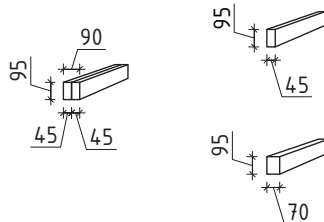

Nr.		Stck	Profil (mm)	Länge (mm)
	Achtung! Die Giebelbohlen können teilweise schon vormontiert sein! Bitte beachten - diese erscheinen nicht ganz so wie in der Teileliste beschrieben.			
001		8	70x135	5910
002		2	70x135	5298
003		1	70x135	5105
004		1	70x135	5105
005		2	70x135	4855
006		2	70x135	4605
007		8	70x135	4480
008		2	70x135	4355
009		1	70x135	4340
010		1	70x135	4340
011		1	70x135	4340
012		18	70x135	4340
013		1	70x135	4340
014		1	70x135	4340
015		1	70x68	4340
016		1	70x135	4340
017		3	70x135	4340
018		1	70x135	4340
019		1	70x135	4308
020		1	70x135	4308
021		1	70x135	3692
022		1	70x68	3124
023		7	70x135	3124
024		2	70x135	3124
025		5	70x135	3124

Nr.		Stck.	Profil (mm)	Länge (mm)
	<p style="text-align: center;">FENSTER Q4 W4-S70P-0XC-05100510</p>  <p style="text-align: center;">W101-PC</p> <p>L1 18x90 L=750mm 2x L2 18x90 L=630mm 4x L3 18x90 L=510mm 2x ✓ WL1 36x129 L=750mm 1x</p>	1		
	<p style="text-align: center;">FENSTER Q4 W4-S70P-04C-08000880</p>  <p style="text-align: center;">W116-PC</p> <p>L1 18x90 L=1040mm 2x L2 18x90 L=1000mm 4x L3 18x90 L=800mm 2x ✓ WL1 36x129 L=1040mm 1x</p>	4		
	<p style="text-align: center;">TÜR Q4 D4-D70R-06C-15401980</p>  <p style="text-align: center;">D201-RC</p> <p>L1 18x90 L=1780mm 2x L2 18x90 L=1980mm 4x ✓ WL1 36x129 L=1780mm 1x DIN rechts</p>	1		
	<p style="text-align: center;">TÜR Q4 D4-S70R-XXX-09001980</p>  <p style="text-align: center;">D103-RX</p> <p>L1 18x90 L=1140mm 2 Stck. L2 18x90 L=1980mm 4 Stck. ✓ WL1 36x129 L=1140mm 1 Stck. DIN rechts</p>	1		
	<p>✓ - bitte selber anpassen (falls nötig)!</p>			