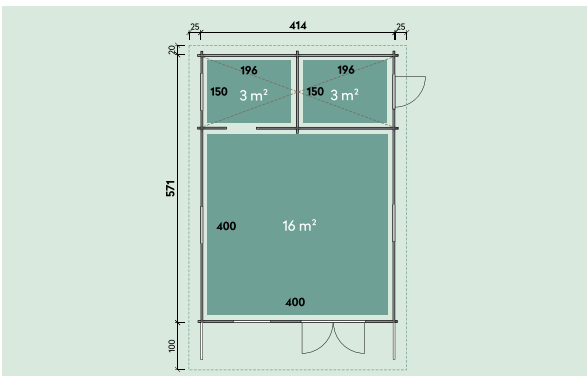

Kontrolliert durch: