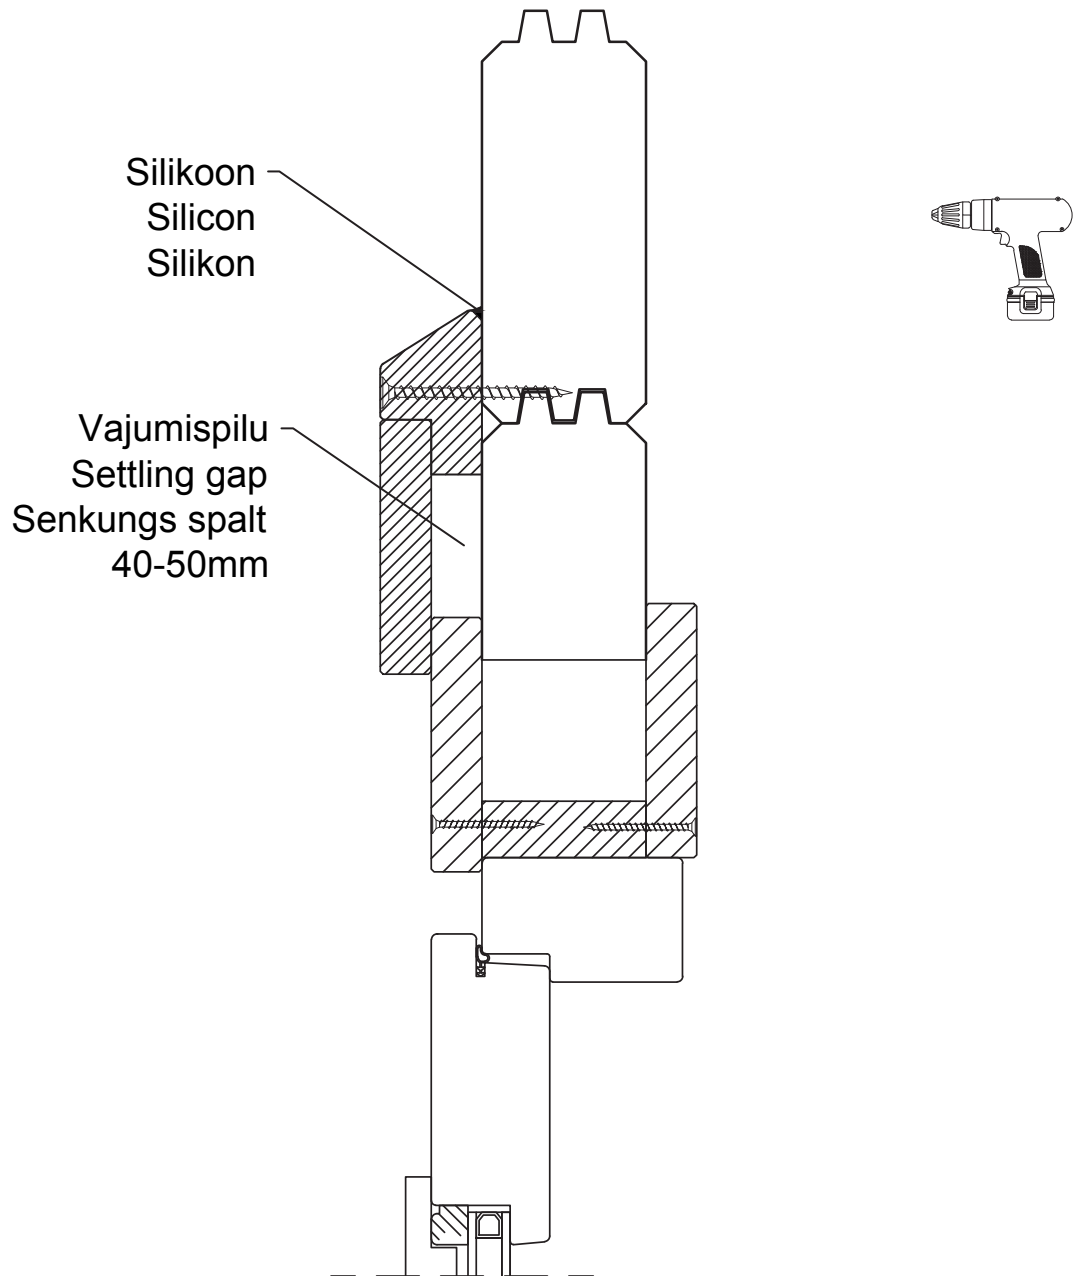

Nr.			Stck	Profil (mm)	Länge (mm)
SR354 5-001	SCHRAUBEN 3.5x45	Verbindungsstreifen		32	
SR3 547	SCHRAUBEN 3.5x45 C3	Fenster- und Türleisten		158	
SR3 547	SCHRAUBEN 3.5x45 C3	Giebelbretter		48	
SR3 547	SCHRAUBEN 3.5x45 C3	Giebelleisten		48	
SR3 547	SCHRAUBEN 3.5x45 C3	Giebelsegment		4	
SR3 547	SCHRAUBEN 3.5x45 C3	Traufenbretter		28	
SR4 062	SCHRAUBEN 4.0x60 C3	Wasserleisten		21	
SR4 062	SCHRAUBEN 4.0x60 C3	Wasserschutzbretter		2	
SR4 257	SCHRAUBEN 4.2x55 C2	28mm Fussbodenbretter		532	
SR5 0100	SCHRAUBEN 5.0x100	Fundamenthölzer		88	
SR5 070	SCHRAUBEN 5.0x70	Deckenträger		24	
ML1	Metallstange		1	D10	1170
ML2	Metallstange		3	D10	1040
ML3	Metallstange		4	D10	900
ML4	Metallstange		6	D10	770
ML5	Metallstange		1	D10	700
ML6	Metallstange		2	D10	360
KL1	Gewindestange M8		4		2000
KL2	Gewindestange M8		4		730
KL3	Gewindestange M8		2		270
KV M UT M8	Mutter M8		12		
KV S EIB M8X25	U-Scheibe M8 Ø25		12		
KV MU TJ M8	Befestigungsmutter M8		4		

Aken Q4-Q6 - paigaldusjuhised
 Window Q4-Q6 - assembly instructions
 Fenster Q4-Q6 - Montageanleitung

Wasserleiste

Q5-Q6

NB!

- Monteerida juhul kui ese on välja toodud maja spetsifikatsioonis!
- Install only if the item is listed in the house specification!
- Nur montieren wenn die Leiste in der Teileliste gezeigt ist!

Fensterbank

Tür montage (GH+ / SH)

NB!

- Monteerida juhul kui ese on välja toodud maja spetsifikatsioonis!
- Install only if the item is listed in the house specification!
- Nur montieren wenn die Leiste in der Teileliste gezeigt ist!