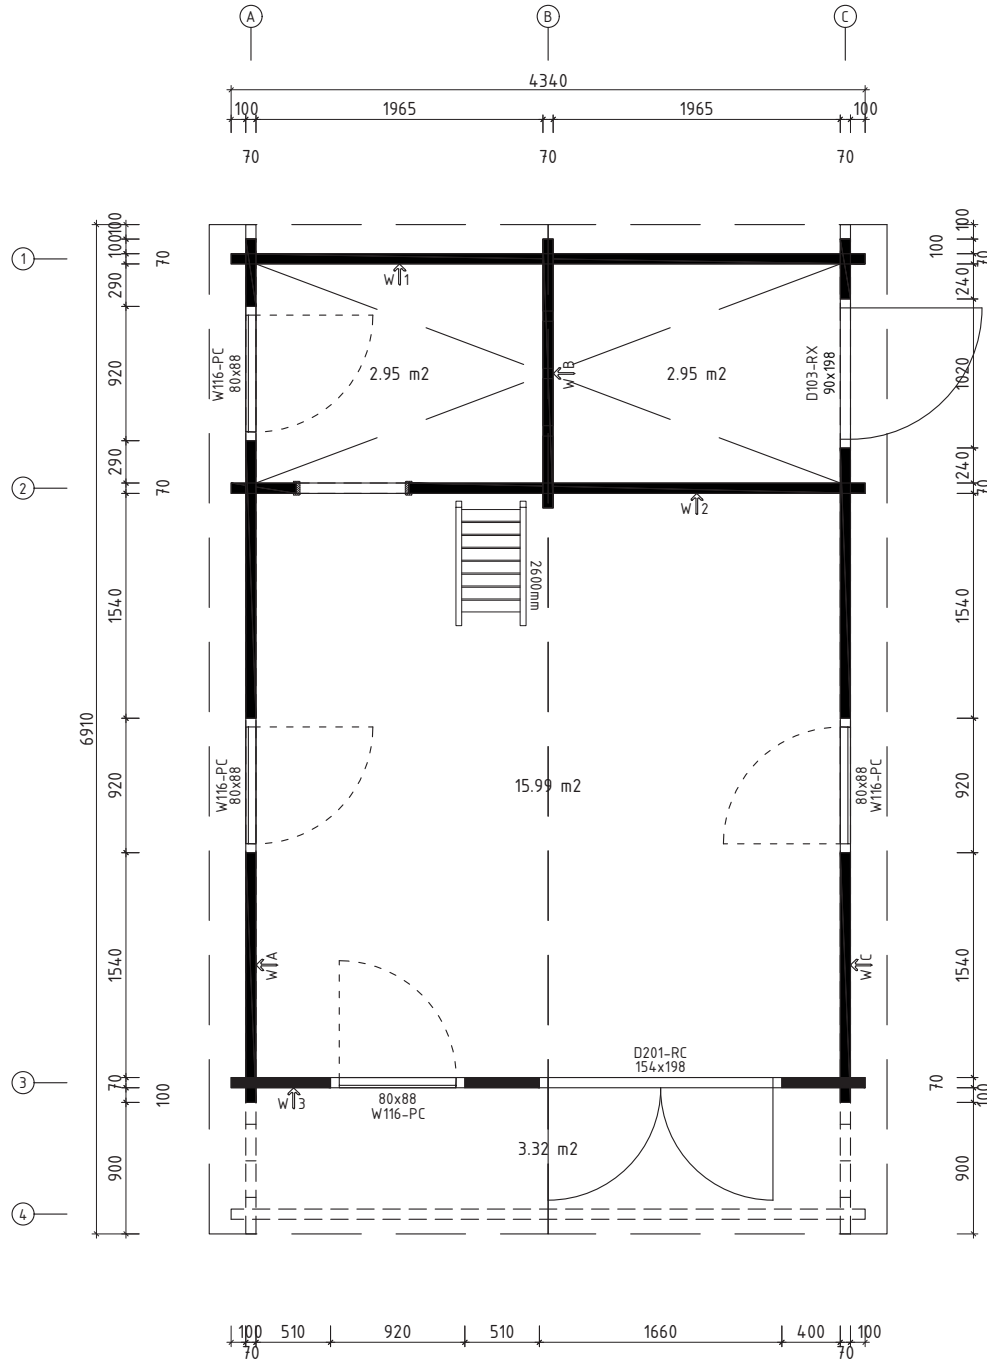

* Fenster und Türen sind mit Sprossen

Q4 - Qualitätsklasse für Fenster und Türen