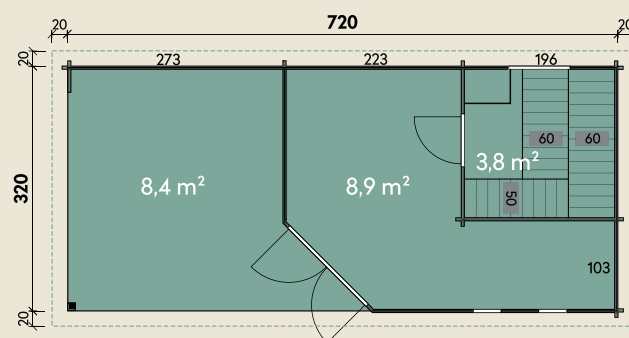

Alle Preise sind empfohlene Verkaufspreise inklusive der gesetzlichen MwSt.
Weitere Informationen finden Sie unter: www.finnhaus.de oder im aktuellen Katalog.
Technische Änderungen, Druckfehler und Irrtümer vorbehalten.