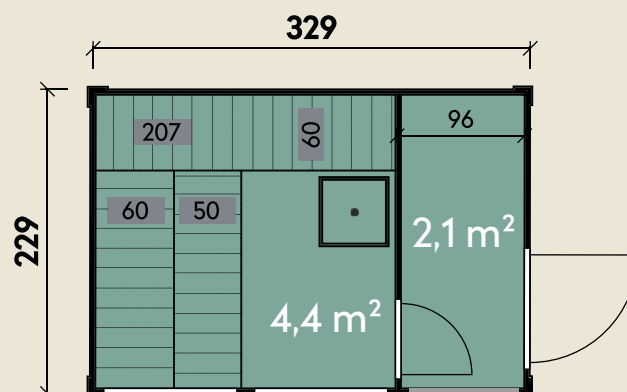

Alle Preise sind empfohlene Verkaufspreise inklusive der gesetzlichen MwSt. Weitere Informationen finden Sie unter: www.finnhaus.de oder im aktuellen Katalog. Technische Änderungen, Druckfehler und Irrtümer vorbehalten.