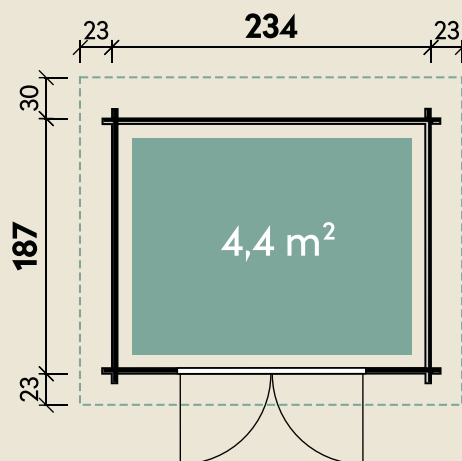

Mehr Produkte finden Sie
in unserem Katalog!

Art.-Nr. 680 331

DIMENSIONEN

	Bohlenstärke	28 mm
	Innenmaß	228 x 181 cm
	Sockelmaß	234 x 187 cm
	Gesamtmaß	280 x 240 cm
	Grundfläche	4,4 m ²
	Rauminhalt	8,8 m ³
	Seitenwandhöhe v/h	222/203 cm
	Dachüberstand vorne/seitlich/hinten	23/ 23/ 30 cm
	Dachneigung	5 °
	Dachfläche	6,7 m ²
	Dachbretter	15 mm
	Wandpaneele	28 x 160 mm

TÜREN & FENSTER

	Alu-Doppeltür (Strukturglas)	138 x 189 cm
--	---------------------------------	--------------

VERPACKUNG

	Paketmaß	
	Paket 1	282 x 110 x 54 cm
	Gesamtgewicht	510 kg

ZUBEHÖR

2 Rollen Dichtungsbahnen

Dachrinne

Kunststoff
Alu bis 300 cm mit
1 Fallrohr

Sonstiges Zubehör

Fußboden-Fliesen-Set
Ausstell-Fenster
Rampe

Bella 2319

WPC-Hohlkammerprofil

28 mm | 234 x 187 cm | 4,4 m²

Die UVP-Preise finden Sie in der Preisliste oder unter:
www.finnhaus.de/downloads.php