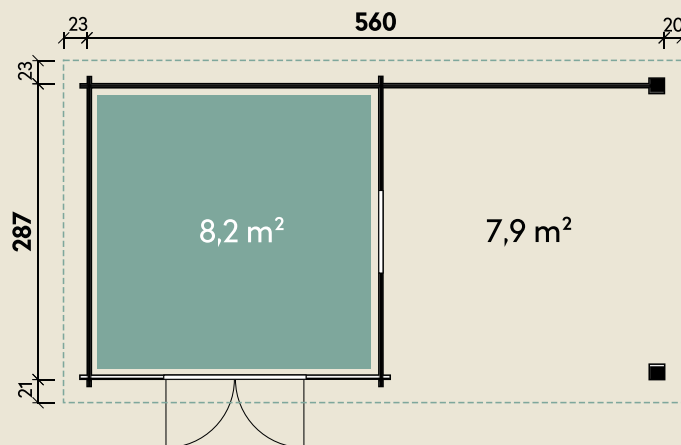

#### DIMENSIONEN

	Bohlenstärke	28 mm
	Innenmaß	281 x 281 cm
	Sockelmaß	560 x 287 cm
	Gesamtmaß	603 x 331 cm
	Grundfläche	16,1 m <sup>2</sup>
	Rauminhalt	37,8 m <sup>3</sup>
	Seitenwandhöhe v/h	252/233 cm
	Dachüberstand vorne/seitlich/hinten	21 / 20   23 / 23 cm
	Dachneigung	3 °
	Dachfläche	19,9 m <sup>2</sup>
	Dachbretter	15 mm

#### TÜREN & FENSTER

	Doppeltür (Strukturglas)	138 x 189 cm
	1 Fenster zum Öffnen (Strukturglas)	80 x 40 cm

#### ZUBEHÖR

	Weitere Fenster zum Öffnen (Strukturglas)	80 x 40 cm
	Fußboden-Set	
	Rampe	
	5 Rollen Dichtungsbahnen	
	<b>Dachrinne</b>	
	Kunststoff	
	Alu bis 600 cm mit 1 Fallrohr	

## WPC-Hohlkammerprofil

28 mm | 560 x 287 cm | 16,1 m<sup>2</sup>

Die UVP-Preise finden Sie in der Preisliste oder unter:  
[www.finnhaus.de/downloads.php](http://www.finnhaus.de/downloads.php)

Weitere Informationen finden Sie unter: [www.finnhaus.de](http://www.finnhaus.de) oder im aktuellen Katalog.  
Technische Änderungen, Druckfehler und Irrtümer vorbehalten.