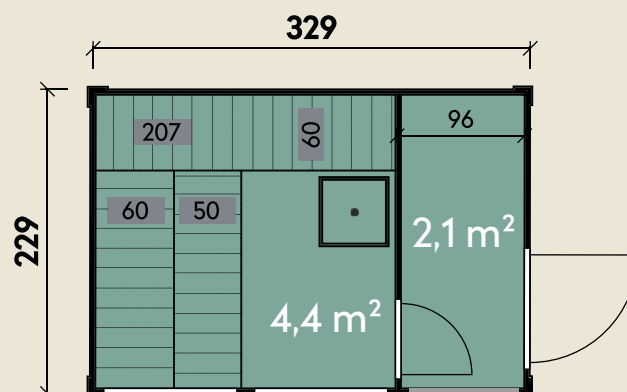

#### DIMENSIONEN

	Bohlenstärke	75 mm
	Sockelmaß	329 x 229 cm
	Grundfläche	7,5 m <sup>2</sup>
	Rauminhalt	19,5 m <sup>3</sup>
	Seitenwandhöhe	261 cm
	Dachneigung	1°
	Dachfläche	7,5 m <sup>2</sup>
	Dachstärke inkl. Dichtungsbahnen	75 mm
	Fußboden	28 mm

#### TÜREN & FENSTER

	Tür (ISO)	91 x 207 cm
	Saunaglastür (Sicherheitsglas)	60 x 180 cm

# Stina 3323/2-Raum Hellgrau

Außenwände lassen sich individuell  
tauschen und platzieren.

75 mm | 329 x 229 cm | 7,5 m<sup>2</sup>

Die UVP-Preise finden Sie in der Preisliste oder unter:  
[www.finnhaus.de/downloads.php](http://www.finnhaus.de/downloads.php)